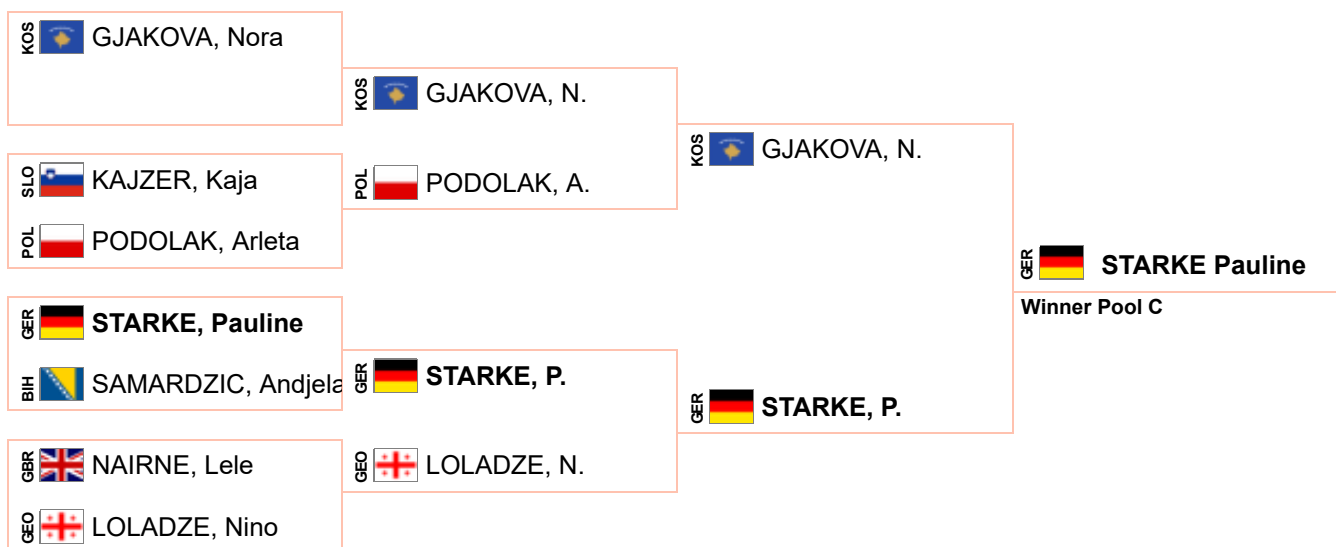

Pool C -57 kg