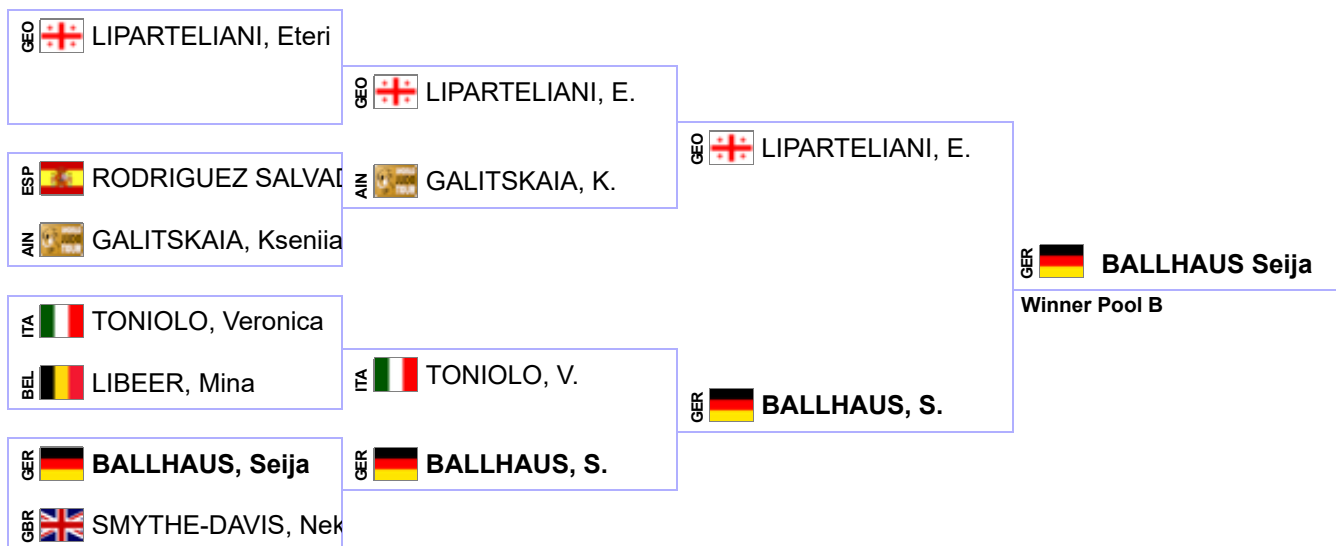

Pool B -57 kg