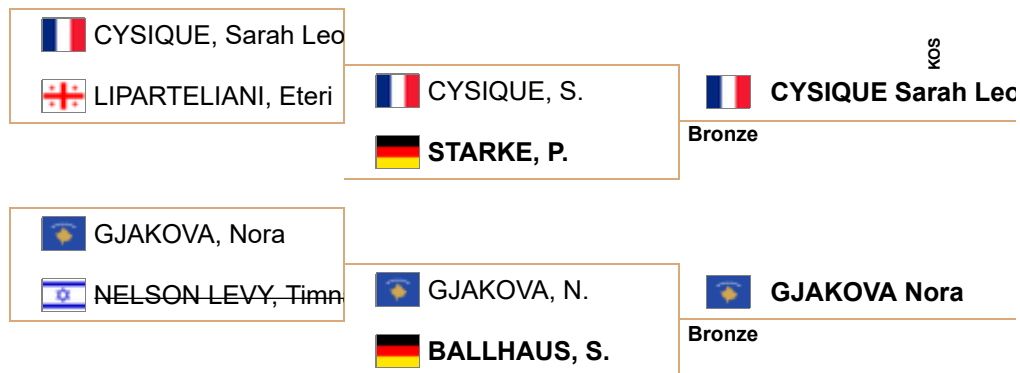

Repechage -57 kg