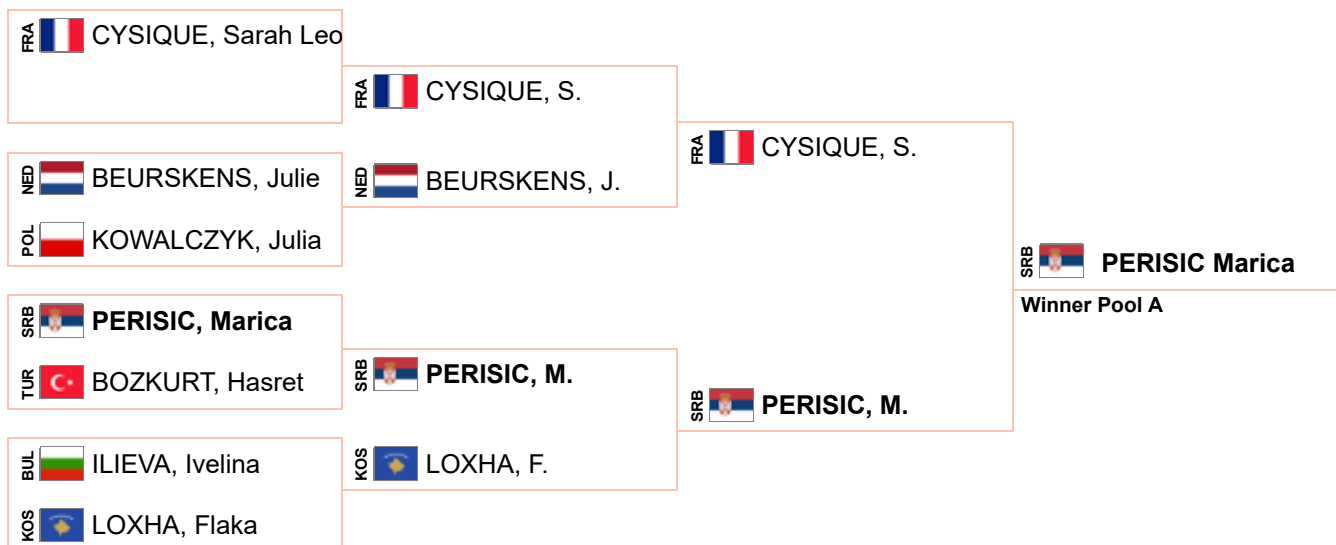

### Pool A -57 kg

### Pool B -57 kg