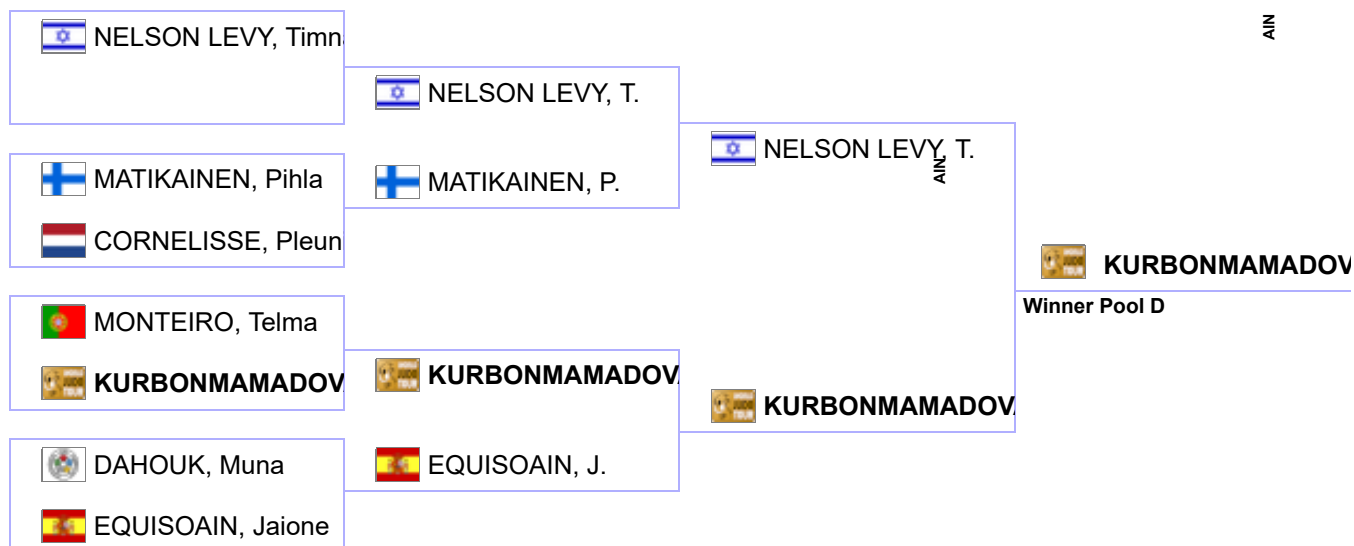

Pool D -57 kg